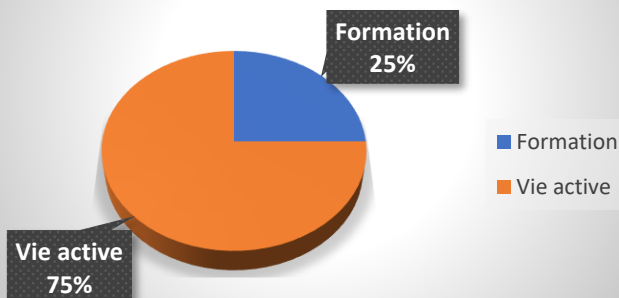

Résultats et insertion des apprentis en 2020

Examen	Présentés	Reçus	%
CAP AEPE	15	15	100
BAC PRO SAPAT	6	6	100

Insertion des apprentis en 2020

Résultats et insertion des apprentis en 2021

Examen	Présentés	Reçus	%
CAP AEPE	13	10	77
BAC PRO SAPAT	1	1	100
CAPA SAPVER	1	1	100

Insertion des apprentis en 2021

Résultats et insertion des apprentis en 2022

Examen	Présentés	Reçus	%
CAP AEPE	8	8	100
BAC PRO SAPAT	2	2	100
CAPA SAPVER	4	4	100

Insertion des apprentis en 2022